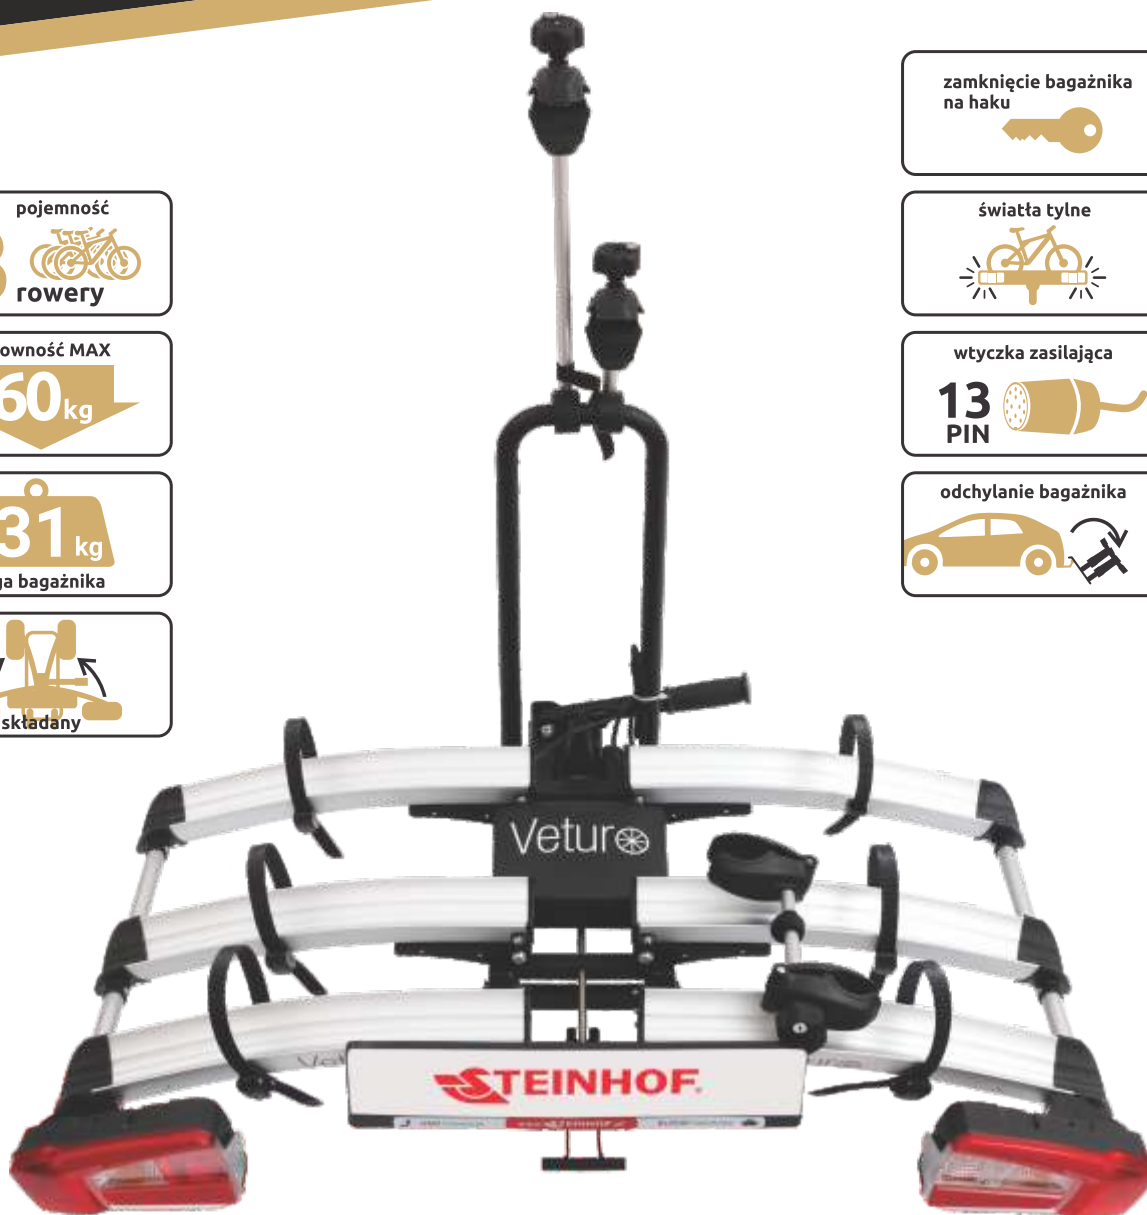

Dlaczego warto wybrać platformy rowerowe Veturo?

Jest to najwygodniejszy i najlepszy wariant dla transportu rowerów. Dostępne są w wariantach na: 2,3 i 4 rowery, co oznacza, że sprostają one oczekiwaniom nawet najbardziej wymagających klientów.

Wymiary:	
Szerokość regulowana	od 113 do 132 cm
Długość	56 cm
Wysokość	80 cm

Akcesoria

Wspornik długi do e-Veturo
SMBA15

Wspornik krótki do e-Veturo
SMBA14

Podstawa pod koła
do e-Veturo lewa
SMBA12

Podstawa pod koła
do e-Veturo prawa
SMBA13

MAX 29"

MAX 100mm

Dane techniczne	SMB-VETURO 2 PRO
Pojemność	2 rowery
Ładowność	60 kg
Waga bagażnika	21,7 kg
Zamknięcie bagażnika na haku	✓
Światła tylne	✓
Wtyczka zasilająca 13 pin	✓
Funkcja odchylenia bagażnika na haku	✓
Składany	✓
Wymiary:	
Szerokość	127,2 cm
Długość	75,4 cm
Wysokość	71,5 cm

Veturo

PRO

Bagażnik rowerowy

3

MAX 1270mm

MAX 29"

MAX 100mm

Dane techniczne	SMB-VETURO 3 PRO
Pojemność	3 rowery
Ładowność	60 kg
Waga bagażnika	31 kg
Zamknięcie bagażnika na haku	✓
Światła tylne	✓
Wtyczka zasilająca 13 pin	✓
Funkcja odchylenia bagażnika na haku	✓
Składany	✓
Wymiary:	
Szerokość	127,2 cm
Długość	96,4 cm
Wysokość	71,5 cm