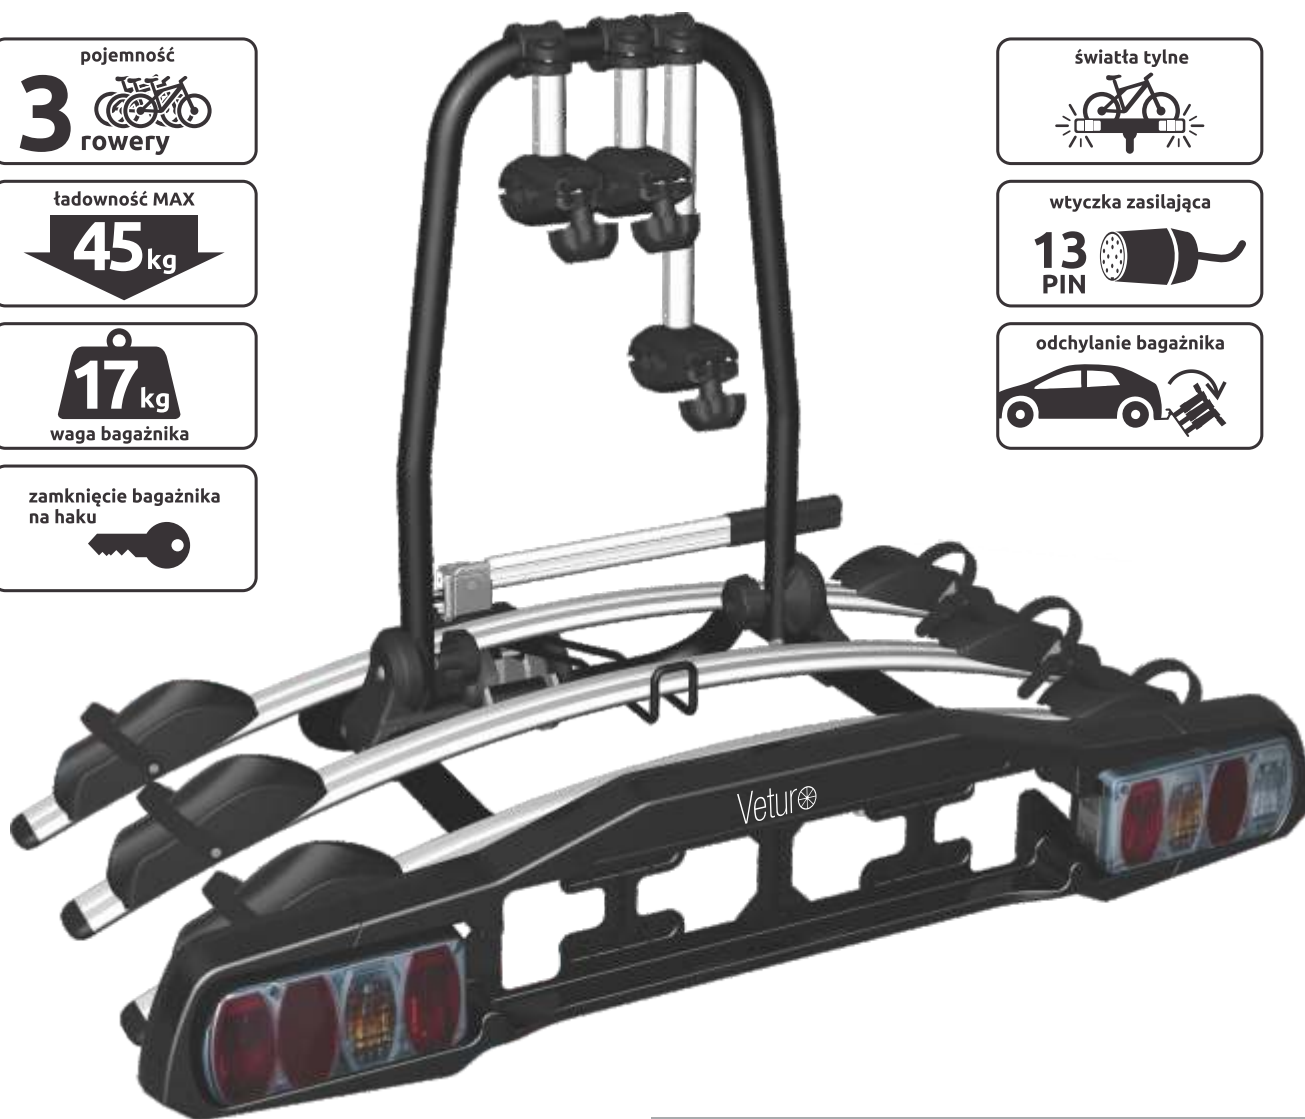

Veturo

3

Bagażnik rowerowy

MIN Ø30 mm
MAX Ø80 mm

MIN 30 x 60 mm
MAX 55 x 80 mm

MIN 22"
MAX 29"

MIN 20 mm
MAX 65 mm

Dane techniczne	SMB-VETURO 3
Pojemność	3 rowery
Ładowność	45 kg
Waga bagażnika	17 kg
Zamknięcie bagażnika na haku	✓
Światła tylne	✓
Wtyczka zasilająca 13 pin	✓
Funkcja odchylenia bagażnika na haku	✓

Wymiary:	
Szerokość	113 cm
Długość	72 cm
Wysokość	80 cm