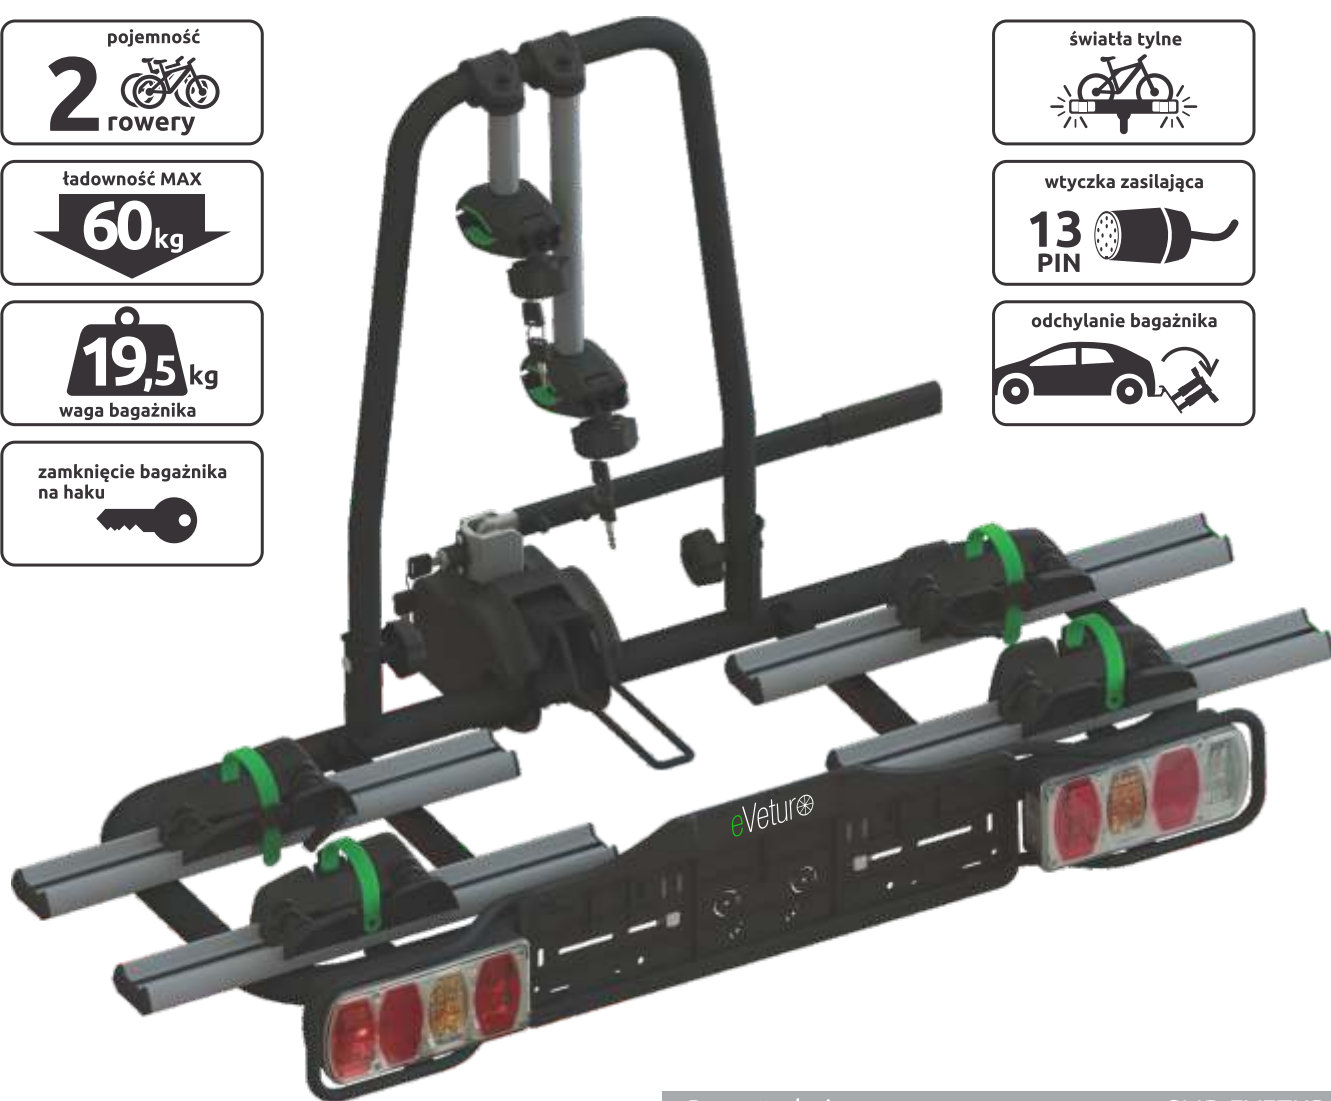

Bagażnik rowerowy

Platforma na rowery elektryczne

MIN Ø30 mm
MAX Ø80 mm

MIN 30 x 60 mm
MAX 55 x 80 mm

MIN 22"
MAX 29"

MIN 20 mm
MAX 65 mm

Dane techniczne	SMB-EVETURO2
Pojemność	2 rowery
Ładowność	60 kg
Waga bagażnika	19,5 kg
Zamknięcie bagażnika na haku	✓
Światła tylne	✓
Wtyczka zasilająca 13 pin	✓
Funkcja odchylenia bagażnika na haku	✓

Wymiary:	
Szerokość regulowana	od 113 do 132 cm
Długość	56 cm
Wysokość	80 cm