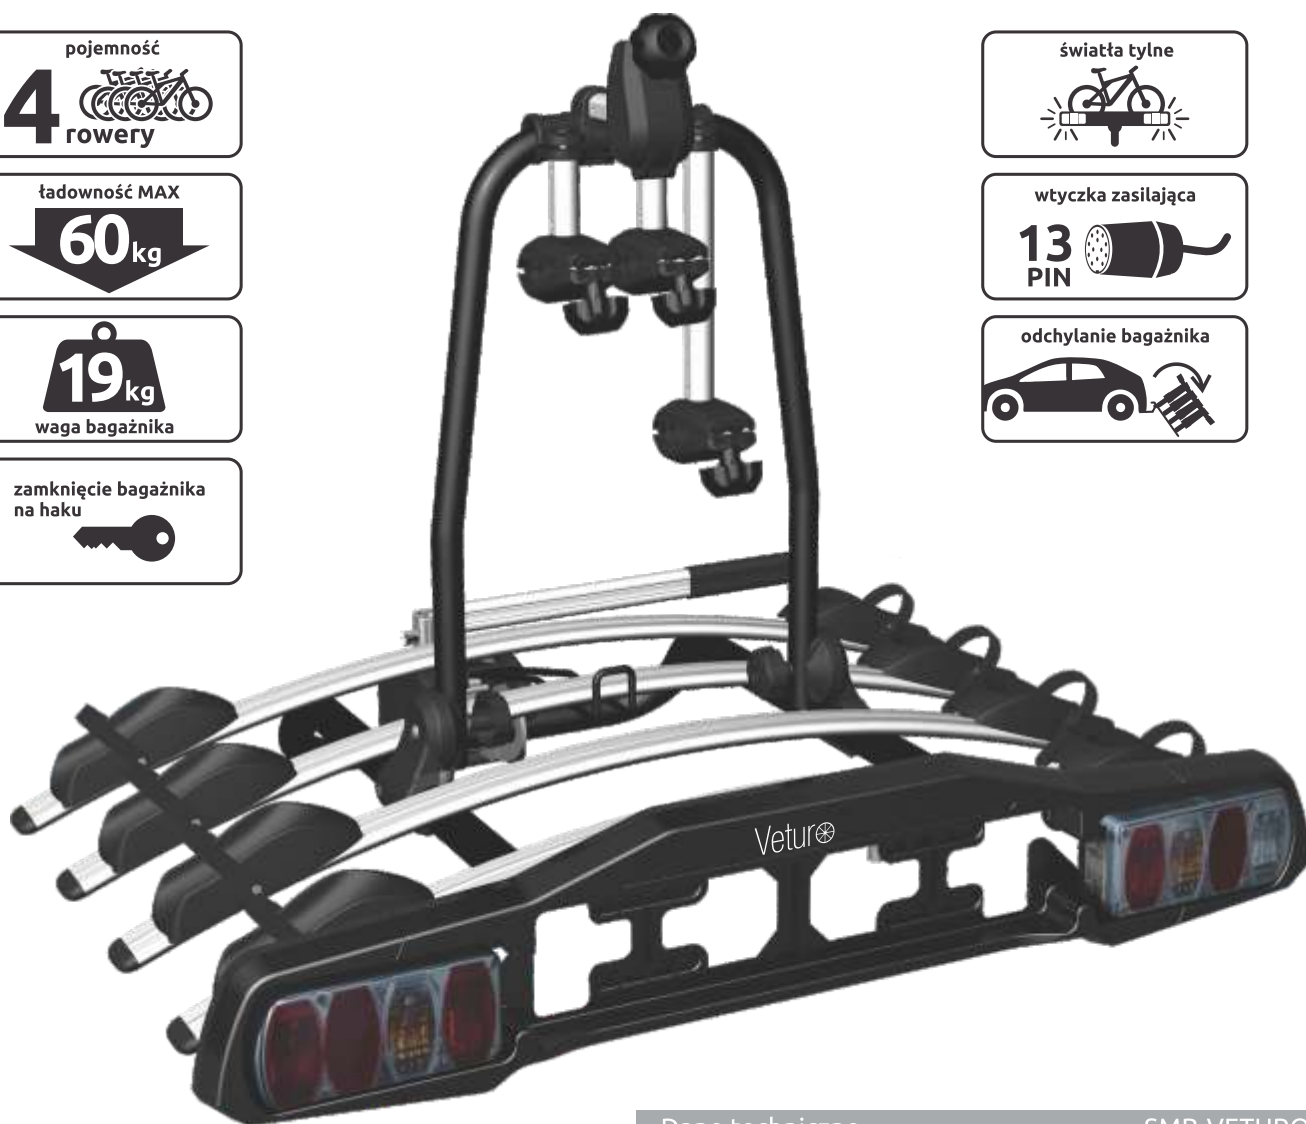

Veturo

4

Bagażnik rowerowy

○ MIN Ø30 mm
MAX Ø80 mm

○ MIN 30 x 60 mm
MAX 55 x 80 mm

MIN 22"
MAX 29"

MIN 20 mm
MAX 65 mm

Dane techniczne	SMB-VETURO 4
Pojemność	4 rowery
Ładowność	60 kg
Waga bagażnika	19 kg
Zamknięcie bagażnika na haku	✓
Światła tylne	✓
Wtyczka zasilająca 13 pin	✓
Funkcja odchylenia bagażnika na haku	✓

Wymiary:	
Szerokość	113 cm
Długość	91 cm
Wysokość	80 cm