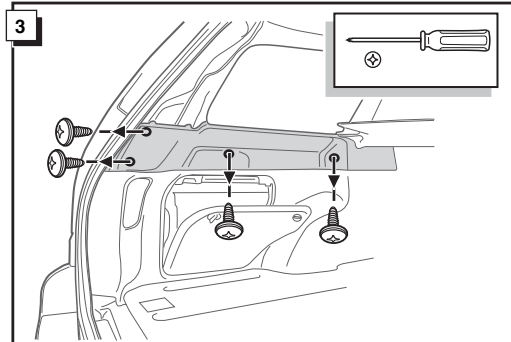

**Fitting instructions electric wiringkit
towbar with 12-N socket up to
DIN/ISO norm 1724**

**Montage-handleiding elektrokabelset voor
trekhaak met 12-N contactdoos
vlg. DIN/ISO norm 1724**

**Instrucciones de montaje de kit eléctrico para
enganche de remolque con caja de conexiones
12-N según norma DIN/ISO 1724**

**Istruzioni di montaggio di set di cavi elettrici per
gancio da traino con zoccolo a 12-N conforme alla
norma DIN/ISO 1724**

**Monteringsanvisningar elkabelsats för dragkrok
med 12-N kontaktdosa enligt DIN/ISO norm 1724**

FORD MONDEO WAGON 2001-

Bestel Nr.: FR-011-BB

*Einzelteilliste *Liste de pieces *Part list *Onderdelenlijst
*Lista de componentes *Elenco componenti *Dellista

INFO

Anschluss Steckdose / Connection de la prise / Socket connection / Contactdoos aansluiting
 Conexión de la caja de enchufe / Allaccio zoccolo / Anslutning kontaktdosa