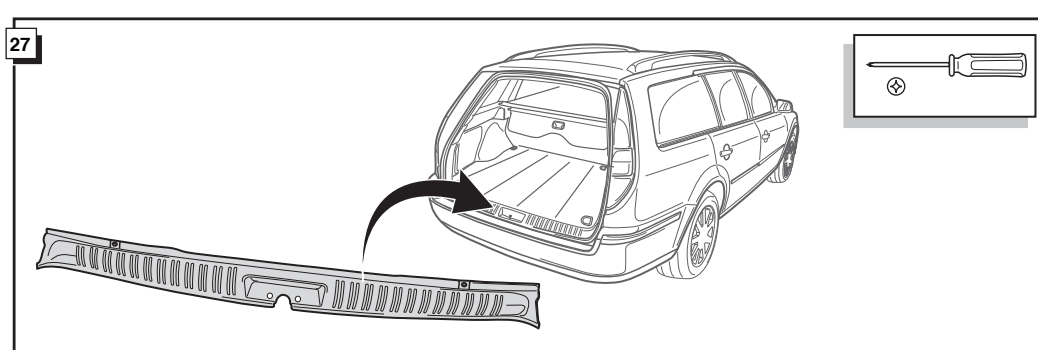

**Fitting instructions electric wiringkit
towbar with 12-N socket up to
DIN/ISO norm 1724**

**Montage-handleiding elektrokabelset voor
trekhaak met 12-N contactdoos
vlg. DIN/ISO norm 1724**

**Instrucciones de montaje de kit eléctrico para
enganche de remolque con caja de conexiones
12-N según norma DIN/ISO 1724**

**Istruzioni di montaggio di set di cavi elettrici per
gancio da traino con zoccolo a 12-N conforme alla
norma DIN/ISO 1724**

**Monteringsanvisningar elkabelsats för dragkrok
med 12-N kontaktdosa enligt DIN/ISO norm 1724**

FORD MONDEO WAGON 2001-

Bestel Nr.: FR-011-BB

*Einzelteilliste *Liste de pieces *Part list *Onderdelenlijst
*Lista de componentes *Elenco componenti *Dellista

INFO

Anschluss Steckdose / Connection de la prise / Socket connection / Contactdoos aansluiting
 Conexión de la caja de enchufe / Allaccio zoccolo / Anslutning kontaktdosa