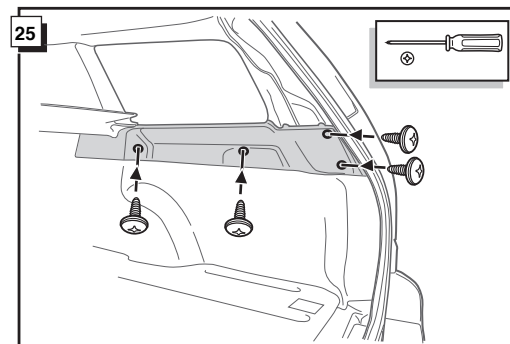

**Einbauanleitung Elektrosatz
Anhängervorrichtung mit 12-N Steckdose
lt. DIN/ISO Norm 1724**

FR-011-BB 1902011

**Instructions de montage du faisceau
électrique pour crochet d'attelage
conforme à la norme
DIN/ISO 1724 prise 12-N**

**Fitting instructions electric wiringkit
towbar with 12-N socket up to
DIN/ISO norm 1724**

**Montage-handleiding elektrokabelset voor
trekhaak met 12-N contactdoos
vlg. DIN/ISO norm 1724**

**Instrucciones de montaje de kit eléctrico para
enganche de remolque con caja de conexiones
12-N según norma DIN/ISO 1724**

**Istruzioni di montaggio di set di cavi elettrici per
gancio da traino con zoccolo a 12-N conforme alla
norma DIN/ISO 1724**

**Monteringsanvisningar elkabelsats för dragkrok
med 12-N kontaktdosa enligt DIN/ISO norm 1724**

FORD MONDEO WAGON 2001-

Bestel Nr.: FR-011-BB

*Einzelteilliste *Liste de pieces *Part list *Onderdelenlijst
*Lista de componentes *Elenco componenti *Dellista

INFO

Anschluss Steckdose / Connection de la prise / Socket connection / Contactdoos aansluiting
 Conexión de la caja de enchufe / Allaccio zoccolo / Anslutning kontaktdosa