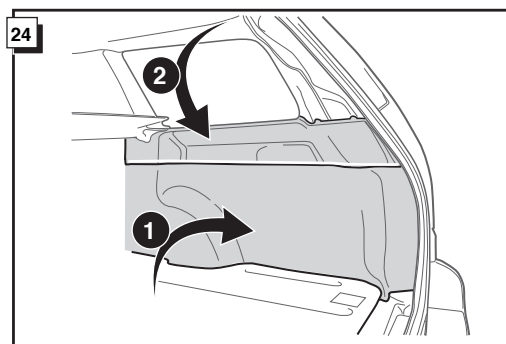

FORD MONDEO WAGON 2001-

Bestel Nr.: FR-011-BB

*Einzelteilliste *Liste de pieces *Part list *Onderdelenlijst
*Lista de componentes *Elenco componenti *Dellista

INFO

Anschluss Steckdose / Connection de la prise / Socket connection / Contactdoos aansluiting
 Conexión de la caja de enchufe / Allaccio zoccolo / Anslutning kontaktdosa