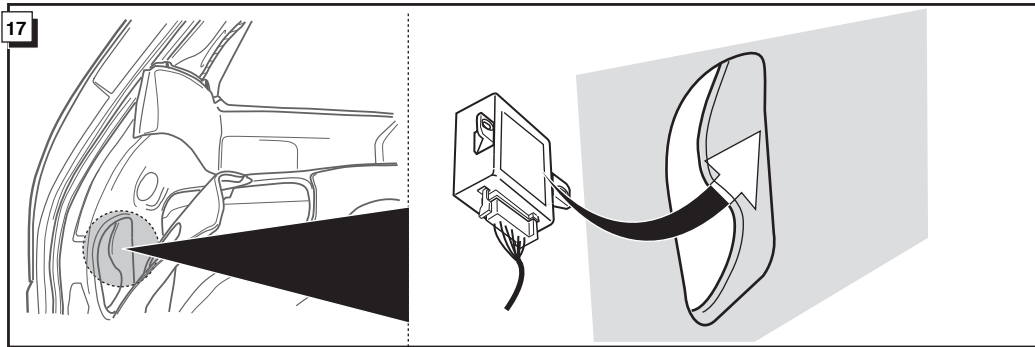

**Istruzioni di montaggio di set di cavi elettrici per
gancio da traino con zoccolo a 12-N conforme alla
norma DIN/ISO 1724**

**Monteringsanvisningar elkabelsats för dragkrok
med 12-N kontaktdosa enligt DIN/ISO norm 1724**

FORD MONDEO WAGON 2001-

Bestel Nr.: FR-011-BB

*Einzelteilliste *Liste de pieces *Part list *Onderdelenlijst
*Lista de componentes *Elenco componenti *Dellista

INFO

Anschluss Steckdose / Connection de la prise / Socket connection / Contactdoos aansluiting
 Conexión de la caja de enchufe / Allaccio zoccolo / Anslutning kontaktdosa