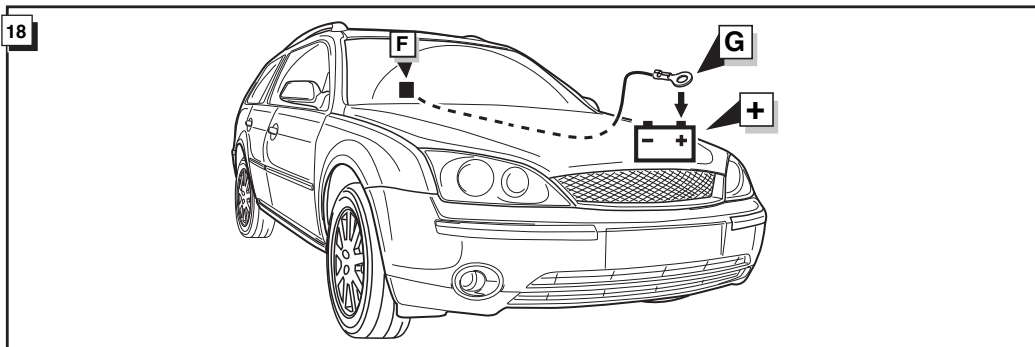

FORD MONDEO WAGON 2001-

Bestel Nr.: FR-011-BB

*Einzelteilliste *Liste de pieces *Part list *Onderdelenlijst
*Lista de componentes *Elenco componenti *Dellista

INFO

Anschluss Steckdose / Connection de la prise / Socket connection / Contactdoos aansluiting
 Conexión de la caja de enchufe / Allaccio zoccolo / Anslutning kontaktdosa