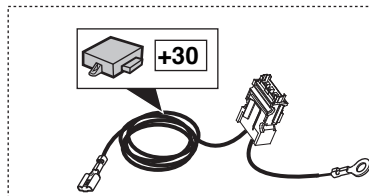

**Einbauanleitung Elektrosatz
Anhängervorrichtung mit 12-N Steckdose
lt. DIN/ISO Norm 1724**

FR-011-BB 1902011

**Instructions de montage du faisceau
électrique pour crochet d'attelage
conforme à la norme
DIN/ISO 1724 prise 12-N**

**Fitting instructions electric wiringkit
towbar with 12-N socket up to
DIN/ISO norm 1724**

**Montage-handleiding elektrokabelset voor
trekhaak met 12-N contactdoos
vlg. DIN/ISO norm 1724**

**Instrucciones de montaje de kit eléctrico para
enganche de remolque con caja de conexiones
12-N según norma DIN/ISO 1724**

**Istruzioni di montaggio di set di cavi elettrici per
gancio da traino con zoccolo a 12-N conforme alla
norma DIN/ISO 1724**

**Monteringsanvisningar elkabelsats för dragkrok
med 12-N kontaktdosa enligt DIN/ISO norm 1724**

FORD MONDEO WAGON 2001-

Bestel Nr.: FR-011-BB

*Einzelteilliste *Liste de pieces *Part list *Onderdelenlijst
*Lista de componentes *Elenco componenti *Dellista

INFO

Anschluss Steckdose / Connection de la prise / Socket connection / Contactdoos aansluiting
 Conexión de la caja de enchufe / Allaccio zoccolo / Anslutning kontaktdosa