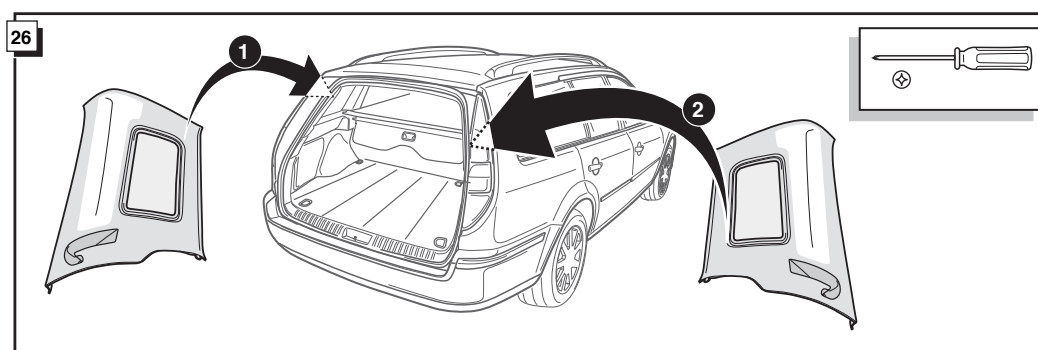

**Fitting instructions electric wiringkit
towbar with 12-N socket up to
DIN/ISO norm 1724**

**Montage-handleiding elektrokabelset voor
trekhaak met 12-N contactdoos
vlg. DIN/ISO norm 1724**

**Instrucciones de montaje de kit eléctrico para
enganche de remolque con caja de conexiones
12-N según norma DIN/ISO 1724**

**Istruzioni di montaggio di set di cavi elettrici per
gancio da traino con zoccolo a 12-N conforme alla
norma DIN/ISO 1724**

**Monteringsanvisningar elkabelsats för dragkrok
med 12-N kontaktdosa enligt DIN/ISO norm 1724**

FORD MONDEO WAGON 2001-

Bestel Nr.: FR-011-BB

*Einzelteilliste *Liste de pieces *Part list *Onderdelenlijst
*Lista de componentes *Elenco componenti *Dellista

INFO

Anschluss Steckdose / Connection de la prise / Socket connection / Contactdoos aansluiting
 Conexión de la caja de enchufe / Allaccio zoccolo / Anslutning kontaktdosa