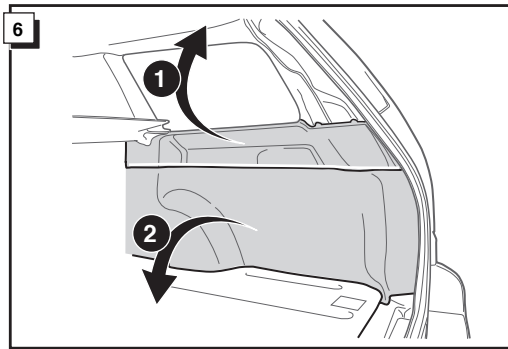

FORD MONDEO WAGON 2001-

Bestel Nr.: FR-011-BB

*Einzelteilliste *Liste de pieces *Part list *Onderdelenlijst
*Lista de componentes *Elenco componenti *Dellista

INFO

Anschluss Steckdose / Connection de la prise / Socket connection / Contactdoos aansluiting
 Conexión de la caja de enchufe / Allaccio zoccolo / Anslutning kontaktdosa