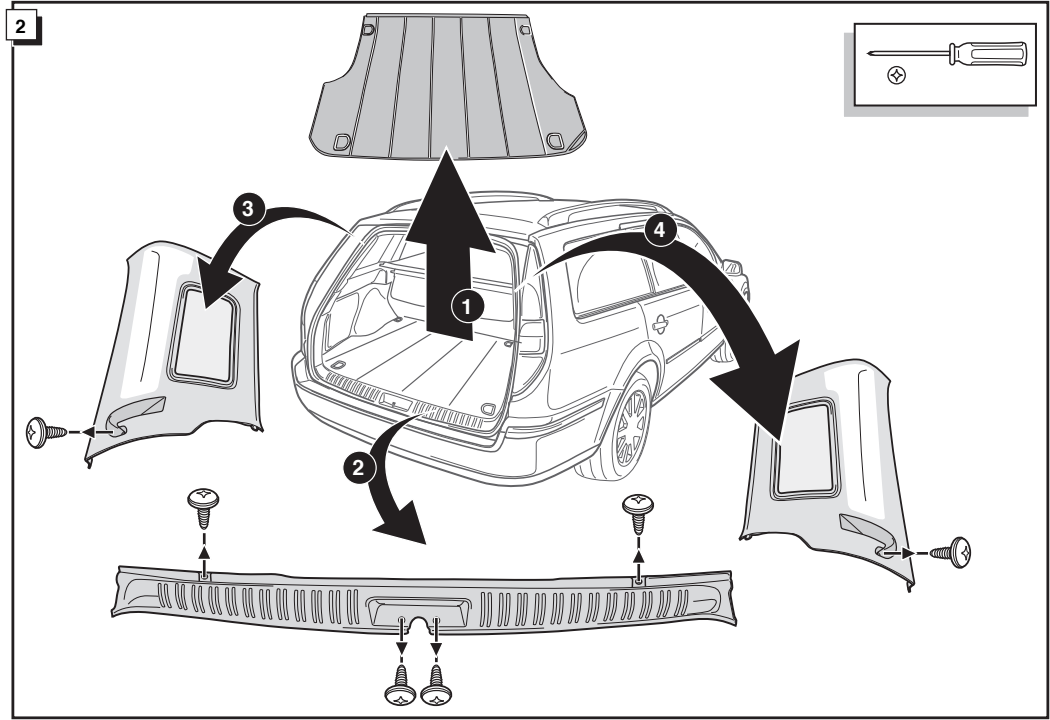

**Einbauanleitung Elektrosatz
Anhängervorrichtung mit 12-N Steckdose
lt. DIN/ISO Norm 1724**

FR-011-BB 1902011

**Instructions de montage du faisceau
électrique pour crochet d'attelage
conforme à la norme
DIN/ISO 1724 prise 12-N**

**Fitting instructions electric wiringkit
towbar with 12-N socket up to
DIN/ISO norm 1724**

**Montage-handleiding elektrokabelset voor
trekhaak met 12-N contactdoos
vlg. DIN/ISO norm 1724**

**Instrucciones de montaje de kit eléctrico para
enganche de remolque con caja de conexiones
12-N según norma DIN/ISO 1724**

**Istruzioni di montaggio di set di cavi elettrici per
gancio da traino con zoccolo a 12-N conforme alla
norma DIN/ISO 1724**

**Monteringsanvisningar elkabelsats för dragkrok
med 12-N kontaktdosa enligt DIN/ISO norm 1724**

FORD MONDEO WAGON 2001-

Bestel Nr.: FR-011-BB

*Einzelteilliste *Liste de pieces *Part list *Onderdelenlijst
*Lista de componentes *Elenco componenti *Dellista

INFO

Anschluss Steckdose / Connection de la prise / Socket connection / Contactdoos aansluiting
 Conexión de la caja de enchufe / Allaccio zoccolo / Anslutning kontaktdosa