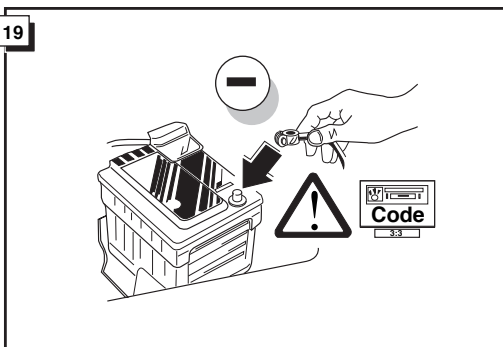

INFO

Anschluss Steckdose / Connection de la prise / Socket connection / Contactdoos aansluiting
Conexión de la caja de enchufe / Allaccio zoccolo / Anslutning kontaktdosa

INFO								
DIN/ISO 1724		DE	FR	GB	NL	ES	IT	SE
←	1/L	gelb	jaune	yellow	geel	amarillo	giallo	gul
→	2	blau	bleu	blue	blauw	azul	blu	blå
⏚ 1-8	3/31	weiß	blanc	white	wit	blanco	bianco	vit
↶	4/R	grün	vert	green	groen	verde	verde	grön
☀	5/58-R	braun	marron	brown	bruin	marrón	marrone	brun
STOP	6/54	rot	rouge	red	rood	rojo	rosso	röd
☀	7/58-L	schwarz	noir	black	zwart	negro	nero	svart
↔	8/58-b	grau	gris	grey	grijs	gris	grigio	grå

20

FUNKTIONEN KONTROLLIEREN !
CONTRÔLER LES FONCTIONS !
CHECK FUNCTIONS !
CONTROLEER FUNCTIES !
¡ CONTROLAR FUNCIONES !
CONTROLLA FUNZIONI !
KONTROLLERA FUNKTIONERNA !