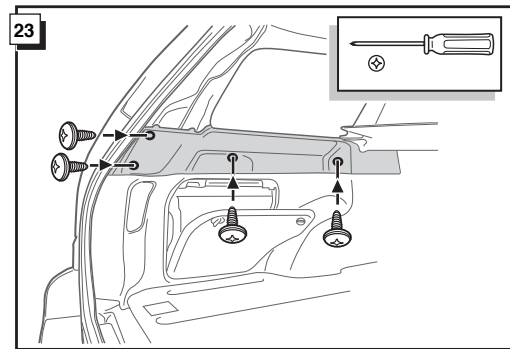

**Fitting instructions electric wiringkit
towbar with 12-N socket up to
DIN/ISO norm 1724**

**Montage-handleiding elektrokabelset voor
trekhaak met 12-N contactdoos
vlg. DIN/ISO norm 1724**

**Instrucciones de montaje de kit eléctrico para
enganche de remolque con caja de conexiones
12-N según norma DIN/ISO 1724**

**Istruzioni di montaggio di set di cavi elettrici per
gancio da traino con zoccolo a 12-N conforme alla
norma DIN/ISO 1724**

**Monteringsanvisningar elkabelsats för dragkrok
med 12-N kontaktdosa enligt DIN/ISO norm 1724**

FORD MONDEO WAGON 2001-

Bestel Nr.: FR-011-BB

*Einzelteilliste *Liste de pieces *Part list *Onderdelenlijst
*Lista de componentes *Elenco componenti *Dellista

INFO

Anschluss Steckdose / Connection de la prise / Socket connection / Contactdoos aansluiting
 Conexión de la caja de enchufe / Allaccio zoccolo / Anslutning kontaktdosa