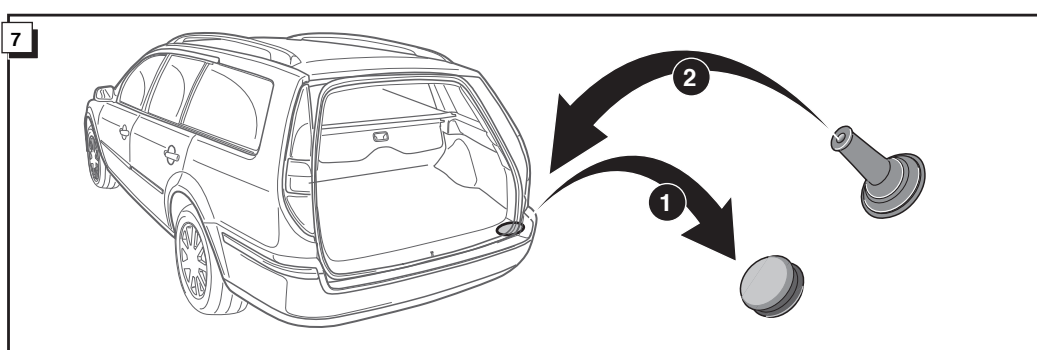

**Istruzioni di montaggio di set di cavi elettrici per
gancio da traino con zoccolo a 12-N conforme alla
norma DIN/ISO 1724**

**Monteringsanvisningar elkabelsats för dragkrok
med 12-N kontaktdosa enligt DIN/ISO norm 1724**

FORD MONDEO WAGON 2001-

Bestel Nr.: FR-011-BB

*Einzelteilliste *Liste de pieces *Part list *Onderdelenlijst
*Lista de componentes *Elenco componenti *Dellista

INFO

Anschluss Steckdose / Connection de la prise / Socket connection / Contactdoos aansluiting
 Conexión de la caja de enchufe / Allaccio zoccolo / Anslutning kontaktdosa