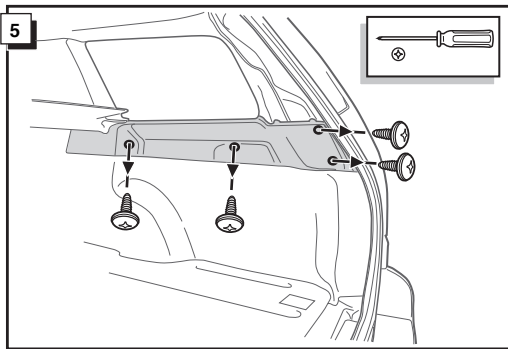

**Fitting instructions electric wiringkit
towbar with 12-N socket up to
DIN/ISO norm 1724**

**Montage-handleiding elektrokabelset voor
trekhaak met 12-N contactdoos
vlg. DIN/ISO norm 1724**

**Instrucciones de montaje de kit eléctrico para
enganche de remolque con caja de conexiones
12-N según norma DIN/ISO 1724**

**Istruzioni di montaggio di set di cavi elettrici per
gancio da traino con zoccolo a 12-N conforme alla
norma DIN/ISO 1724**

**Monteringsanvisningar elkabelsats för dragkrok
med 12-N kontaktdosa enligt DIN/ISO norm 1724**

FORD MONDEO WAGON 2001-

Bestel Nr.: FR-011-BB

*Einzelteilliste *Liste de pieces *Part list *Onderdelenlijst
*Lista de componentes *Elenco componenti *Dellista

INFO

Anschluss Steckdose / Connection de la prise / Socket connection / Contactdoos aansluiting
 Conexión de la caja de enchufe / Allaccio zoccolo / Anslutning kontaktdosa