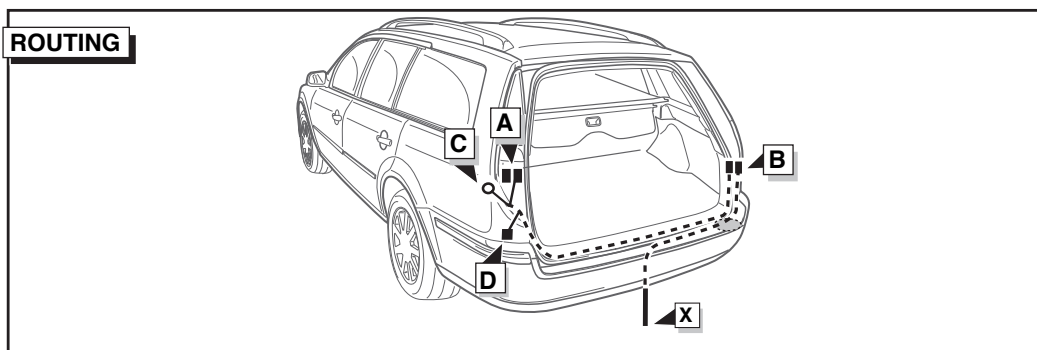

**Fitting instructions electric wiringkit
towbar with 12-N socket up to
DIN/ISO norm 1724**

**Montage-handleiding elektrokabelset voor
trekhaak met 12-N contactdoos
vlg. DIN/ISO norm 1724**

**Instrucciones de montaje de kit eléctrico para
enganche de remolque con caja de conexiones
12-N según norma DIN/ISO 1724**

**Istruzioni di montaggio di set di cavi elettrici per
gancio da traino con zoccolo a 12-N conforme alla
norma DIN/ISO 1724**

**Monteringsanvisningar elkabelsats för dragkrok
med 12-N kontaktdosa enligt DIN/ISO norm 1724**

FORD MONDEO WAGON 2001-

Bestel Nr.: FR-011-BB

*Einzelteilliste *Liste de pieces *Part list *Onderdelenlijst
*Lista de componentes *Elenco componenti *Dellista

INFO

Anschluss Steckdose / Connection de la prise / Socket connection / Contactdoos aansluiting
 Conexión de la caja de enchufe / Allaccio zoccolo / Anslutning kontaktdosa