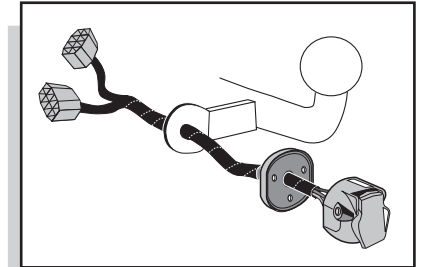

**Einbauanleitung Elektrosatz
Anhängervorrichtung mit 12-N Steckdose
lt. DIN/ISO Norm 1724**

FR-011-BB 1902011

**Instructions de montage du faisceau
électrique pour crochet d'attelage
conforme à la norme
DIN/ISO 1724 prise 12-N**

**Fitting instructions electric wiringkit
towbar with 12-N socket up to
DIN/ISO norm 1724**

**Montage-handleiding elektrokabelset voor
trekhaak met 12-N contactdoos
vlg. DIN/ISO norm 1724**

**Instrucciones de montaje de kit eléctrico para
enganche de remolque con caja de conexiones
12-N según norma DIN/ISO 1724**

**Istruzioni di montaggio di set di cavi elettrici per
gancio da traino con zoccolo a 12-N conforme alla
norma DIN/ISO 1724**

**Monteringsanvisningar elkabelsats för dragkrok
med 12-N kontaktdosa enligt DIN/ISO norm 1724**