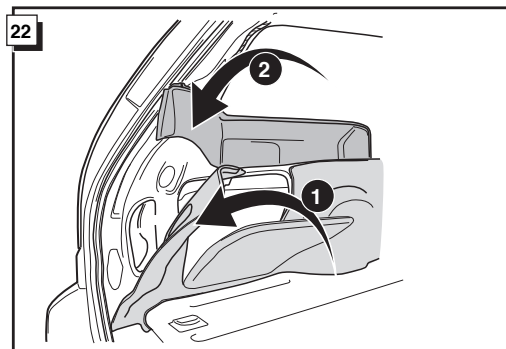

**Istruzioni di montaggio di set di cavi elettrici per
gancio da traino con zoccolo a 12-N conforme alla
norma DIN/ISO 1724**

**Monteringsanvisningar elkabelsats för dragkrok
med 12-N kontaktdosa enligt DIN/ISO norm 1724**

FORD MONDEO WAGON 2001-

Bestel Nr.: FR-011-BB

*Einzelteilliste *Liste de pieces *Part list *Onderdelenlijst
*Lista de componentes *Elenco componenti *Dellista

INFO

Anschluss Steckdose / Connection de la prise / Socket connection / Contactdoos aansluiting
 Conexión de la caja de enchufe / Allaccio zoccolo / Anslutning kontaktdosa