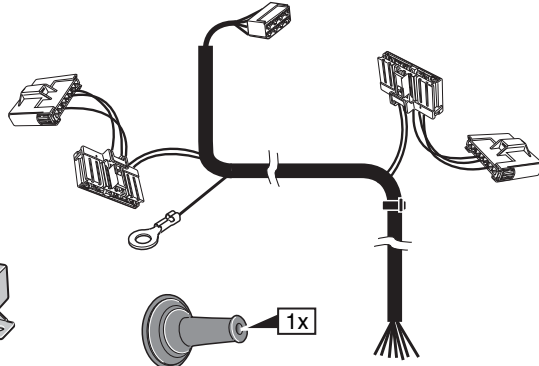

**Einbauanleitung Elektrosatz
Anhängervorrichtung mit 12-N Steckdose
lt. DIN/ISO Norm 1724**

FR-011-BB 1902011

**Instructions de montage du faisceau
électrique pour crochet d'attelage
conforme à la norme
DIN/ISO 1724 prise 12-N**

**Fitting instructions electric wiringkit
towbar with 12-N socket up to
DIN/ISO norm 1724**

**Montage-handleiding elektrokabelset voor
trekhaak met 12-N contactdoos
vlg. DIN/ISO norm 1724**

**Instrucciones de montaje de kit eléctrico para
enganche de remolque con caja de conexiones
12-N según norma DIN/ISO 1724**

**Istruzioni di montaggio di set di cavi elettrici per
gancio da traino con zoccolo a 12-N conforme alla
norma DIN/ISO 1724**

**Monteringsanvisningar elkabelsats för dragkrok
med 12-N kontaktdosa enligt DIN/ISO norm 1724**

FORD MONDEO WAGON 2001-

Bestel Nr.: FR-011-BB

*Einzelteilliste *Liste de pieces *Part list *Onderdelenlijst
*Lista de componentes *Elenco componenti *Dellista

INFO

Anschluss Steckdose / Connection de la prise / Socket connection / Contactdoos aansluiting
 Conexión de la caja de enchufe / Allaccio zoccolo / Anslutning kontaktdosa